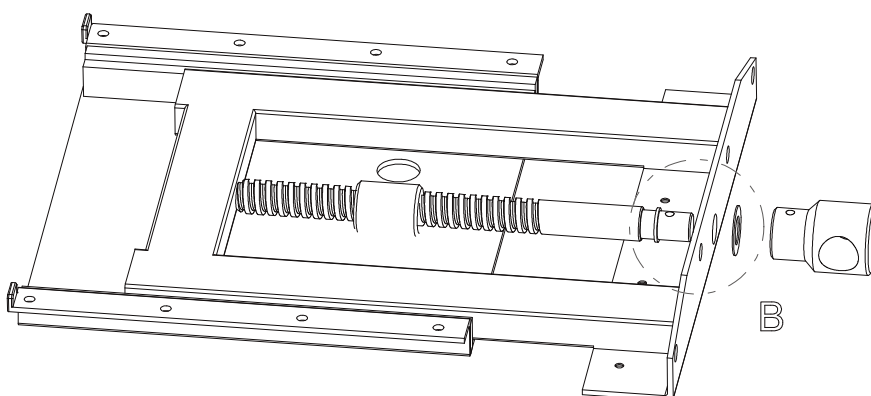

Monteringsanvisning / Assembly Instructions / Aufbauanleitung

**SHIMS BRICKOR TÅNG ELITE**  
**SHIMS WASHER VISE ELITE**  
**SHIMS FLIESEN ZANGE ELITE**

Detail A

**Shims 2mm = 20x24x2**

Detail B

**Shims 3mm = 20x24x2 + 20x35x1**