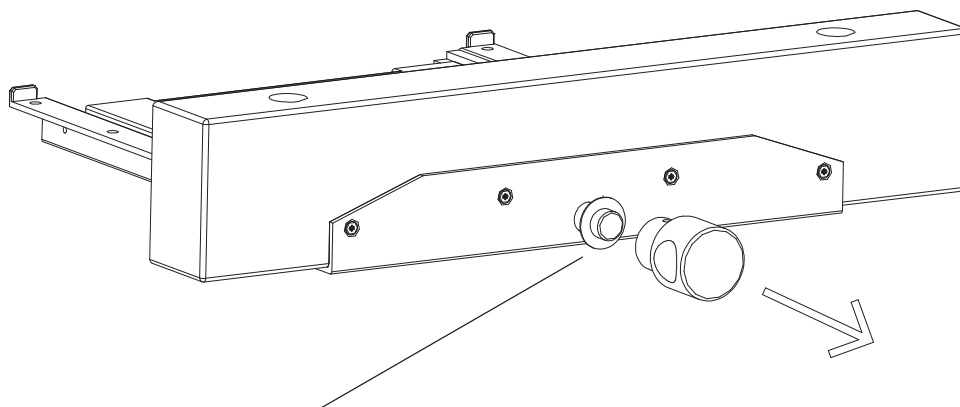

Shims 1mm = 20x35x1

SJÖBERGS WORKBENCHES AB
SE- 576 95 Stockaryd • Sweden
Tel +46 (0)382-257 00
office@sjobergs.se • sjobergs.se