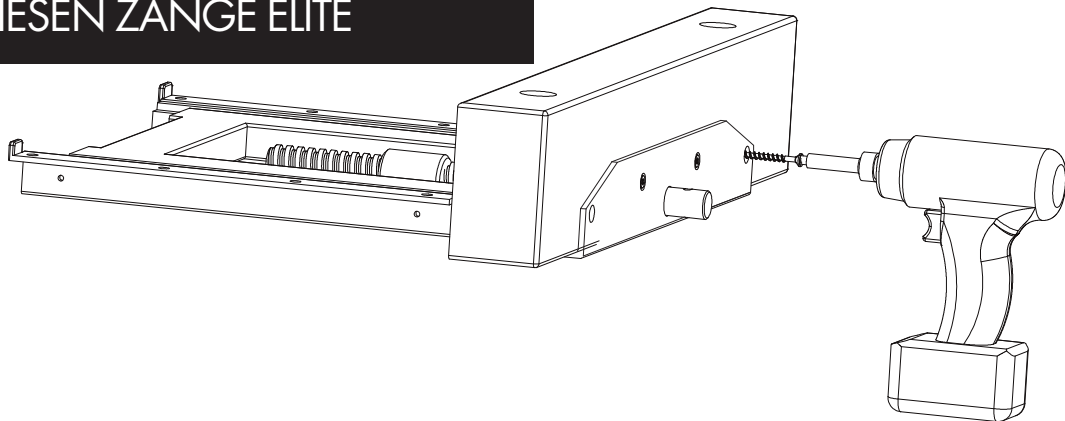

Monteringsanvisning / Assembly Instructions / Aufbauanleitung

**SHIMS BRICKOR TÅNG ELITE**  
**SHIMS WASHER VISE ELITE**  
**SHIMS FLIESEN ZANGE ELITE**

Detail A

**Shims 2mm = 20x24x2**

Detail B

**Shims 3mm = 20x24x2 + 20x35x1**