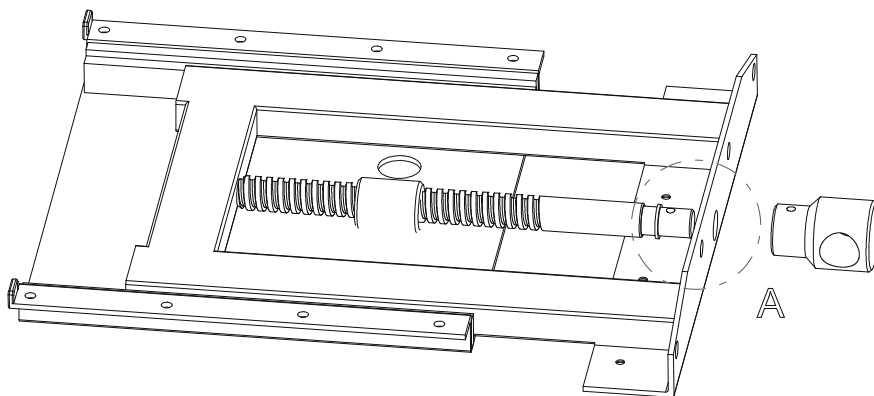

Monteringsanvisning / Assembly Instructions / Aufbauanleitung

**SHIMS BRICKOR TÅNG ELITE**  
**SHIMS WASHER VISE ELITE**  
**SHIMS FLIESEN ZANGE ELITE**

Detail A

**Shims 2mm = 20x24x2**

Detail B

**Shims 3mm = 20x24x2 + 20x35x1**