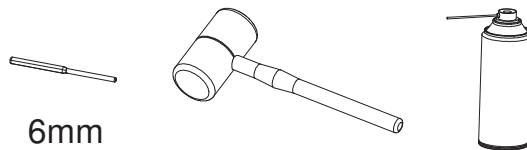

6mm

Smörjmedel  
 Lubricant  
 Schmiermittel

20x24x2 (x2)

20x35x1 (x2)

6mm (x2)

**Shims 1mm = 20x35x1**

SJÖBERGS WORKBENCHES AB  
 SE- 576 95 Stockaryd • Sweden  
 Tel +46 (0)382-257 00  
 office@sjobergs.se • sjobergs.se