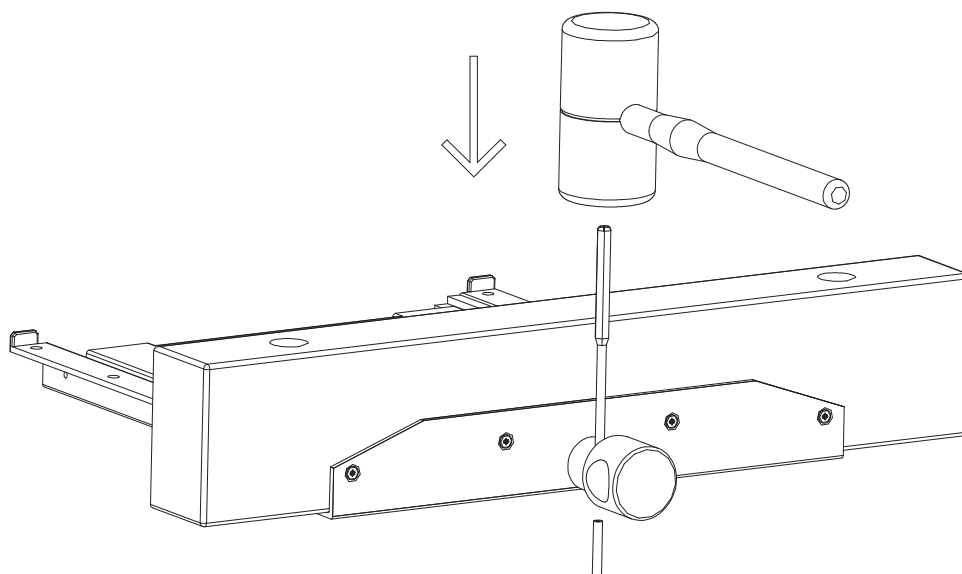

Shims 1mm = 20x35x1

SJÖBERGS WORKBENCHES AB
SE- 576 95 Stockaryd • Sweden
Tel +46 (0)382-257 00
office@sjobergs.se • sjobergs.se