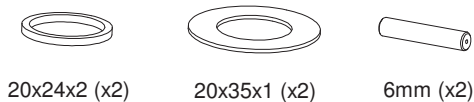

6mm

Smörjmedel  
 Lubricant  
 Schmiermittel

20x24x2 (x2)

20x35x1 (x2)

6mm (x2)

**Shims 1mm = 20x35x1**

SJÖBERGS WORKBENCHES AB  
 SE- 576 95 Stockaryd • Sweden  
 Tel +46 (0)382-257 00  
 office@sjobergs.se • sjobergs.se